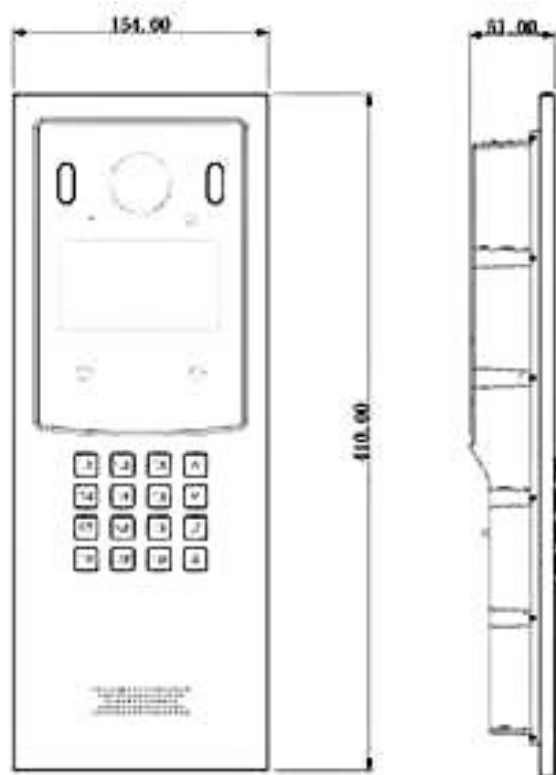

Комплектация:

Вызывная панель

Паспорт

Комплект крепежа (саморезы + дюбель)

Упаковка

Размеры:

Спецификация:

Модель	TI-2700CW
Операционная Система	Linux
Язык меню, WEB интерфейса	Русский, английский
Камера	Цветная, IP, 1/2,9" 2Мп CMOS, f=3.6, эл. день/ночь, компенсация засветки
Угол обзора камеры	Диагональ - 114°, Горизонталь - 95°
IR подсветка	1м
Потоки	Основной - 2 Мп Дополнительный - 0,4 Мп
Количество абонентов	9999
Голосовая индикация	Да
Режим работы	SIP сервер или клиент (подключение к Asterisk совместимому SIP серверу)
Видео кодек	H.264, 25 или 30 к/с
Аудио кодек	G711u
Аудио	Встроенный динамик и микрофон, двусторонняя связь с абонентом
Датчики	Вандализма, состояния двери, приближения
Разъемы	RJ-45, DC 12V
Сеть	10/100 Мбит, автоматически
Интерфейс	Вход Wiegand 26
Протоколы Сигналы	SIP TCP/IP RTSP DTMF Onvif
Питание	DC12V
Класс защиты	IP 65, IK08
Потребляемая мощность	Рабочий режим < 15 Вт режим ожидания < 7 Вт
Рабочая температура Влажность	-30 ... +60 °C 20% ... 95%
Размеры, мм	410 x 154 x 51
Материал корпуса	Алюминий
Метод монтажа	Накладной (TI-Vizor 2700C(CW), врезной TI-Box 2700
Вес	3 кг