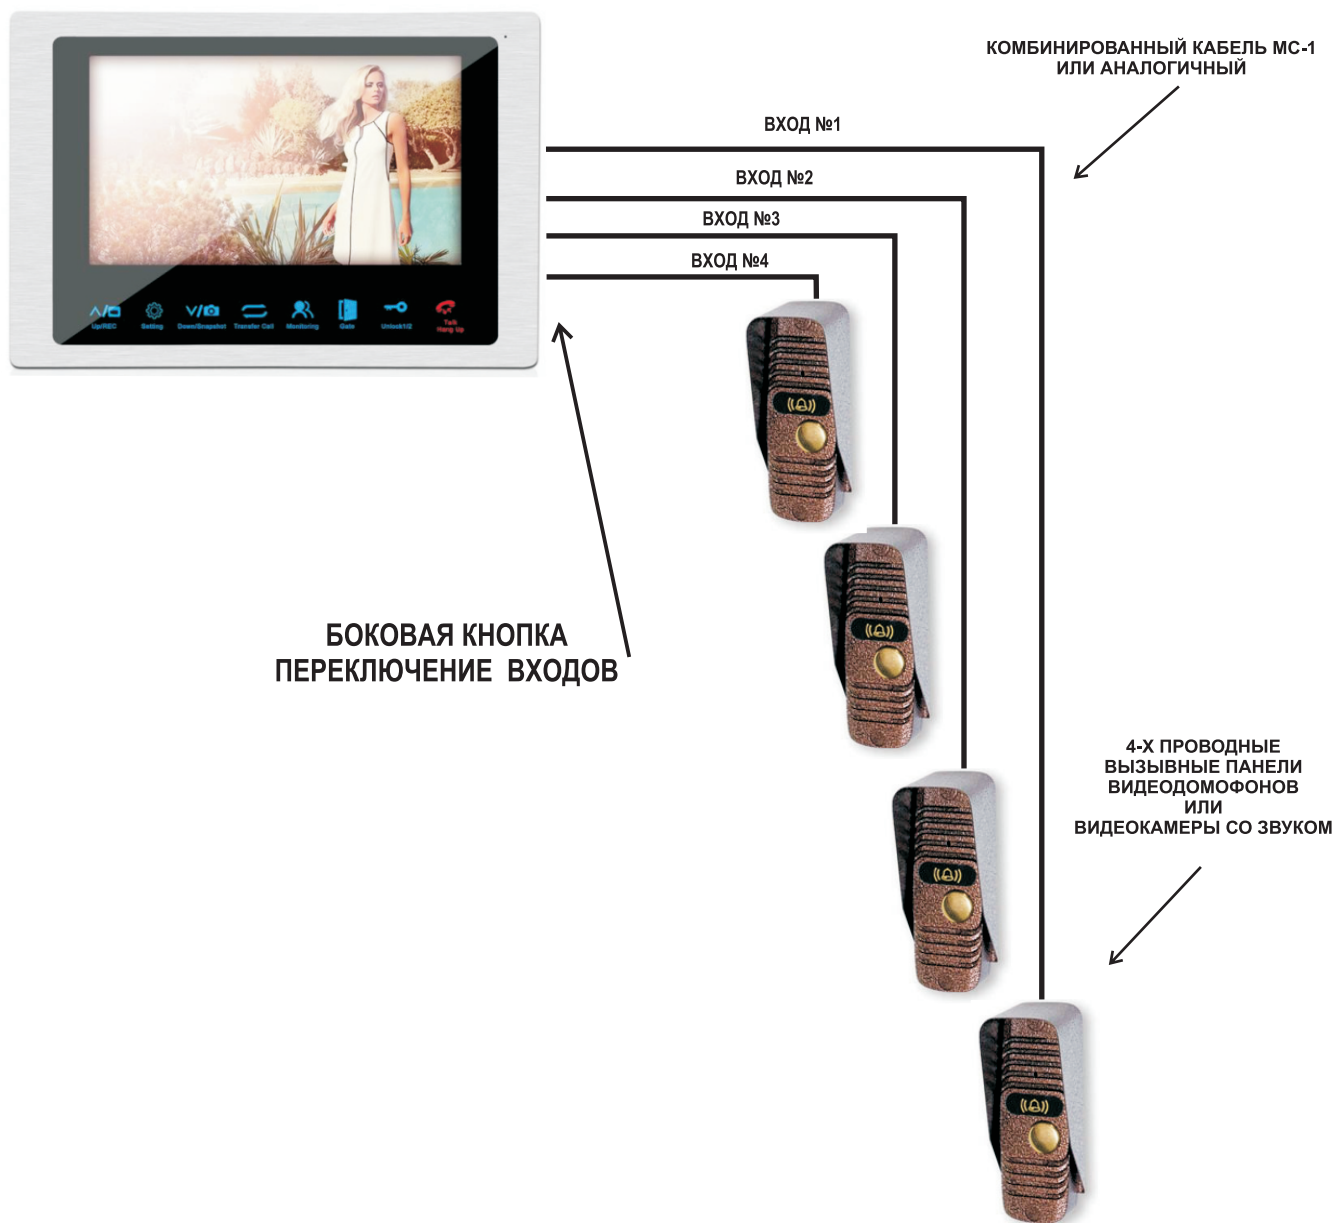

ЦВЕТНОЙ МОНИТОР ВИДЕОДОМОФОНА J2000 DF ВАЛЕРИЯ AND SD 4

Цветной монитор видеодомофона **J2000 DF ВАЛЕРИЯ AND SD 4** имеет 4 видеовхода и предназначен для полнофункциональной работы с четырьмя вызывными панелями или видеокameraми в любой комбинации.

СХЕМА СОЕДИНЕНИЙ

ВНИМАНИЕ !

Для подключения использовать **ТОЛЬКО** плоский 16-жильный кабель,

В неиспользуемых входах на 16 жильном плоском кабеле **ПЕРЕД ВКЛЮЧЕНИЕМ МОНИТОРА** аудиоканал соединить с “ЗЕМЛЕЙ” (на общий провод).