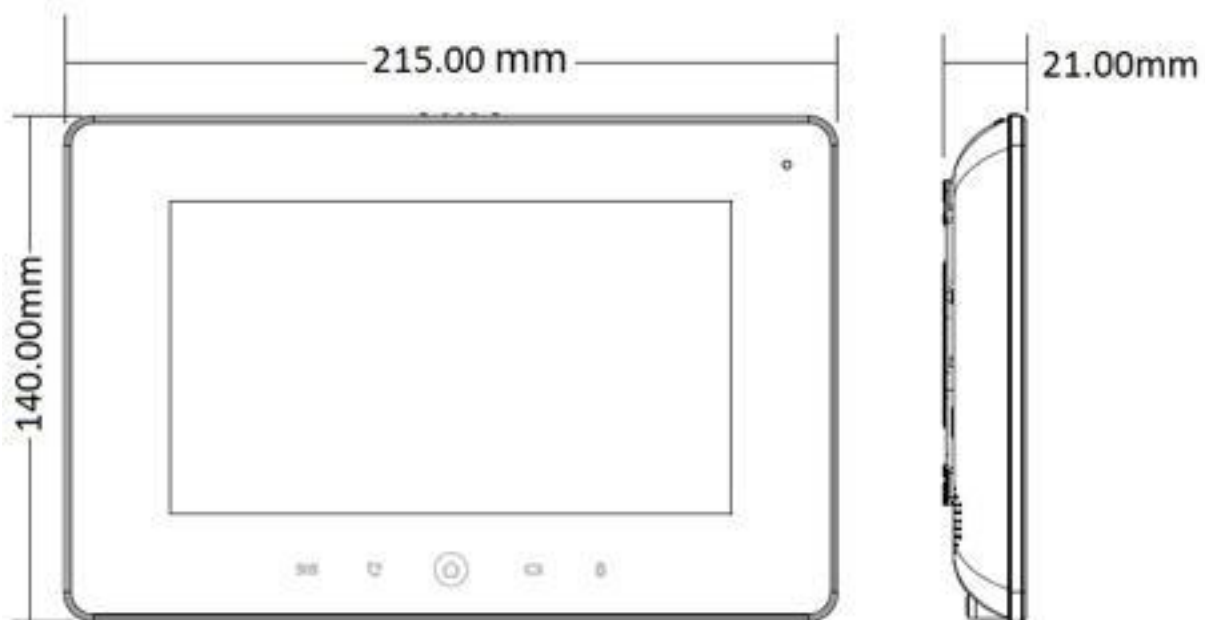

### Краткое описание:

Цветной IP монитор предназначен для приема вызова и двустороннюю связь с IP вызывными панелями. Оснащен емкостным сенсорным экраном 7", встроенным динамиком (HandsFree), Wi-Fi, разъемом RJ-45 с поддержкой POE, отдельным разъемом DC12V, слотом для карты памяти microSD до 32Gb и видеокамерой. Обладает множеством функций и настроек - интерком, переадресация, групповой вызов, отображение wi-fi и проводных IP камер, скриншот при звонке, автоответчик и мн. др. Монитор устанавливается методом накладного монтажа на кронштейн, который крепится к стене. Выпускается в черном и белом цветах.

## Спецификация:

Модель	ТТ-3010BPWC-черный   ТТ-3010WPWC-белый
Операционная система	Linux
Язык меню	Русский, английский
Дисплей	7" LCD сенсорный емкостной
Разрешение	1024x600
Видео кодек	H.264, 25 или 30 к/с
Аудио кодек	G711u
Память	Слот microSD до 32Gb
Подключение IP панелей вызова	До 20
Подключение IP видеокамер	До 32
Интерком / видеоинтерком	Да / да
Связь	Двусторонняя
Микрофон	Встроенный всенаправленный
Динамик	Встроенный (HandsFree)
Дополнительные клавиши	SOS, Menu, Call, Monitor, Unlock - сенсорные
Индикаторы	Питания, пропущенных событий
Сеть	Wi-Fi IEEE802.11b/g/n, 10/100 Мбит, автоматически
Протоколы   Сигналы	WiFi   TCP/IP   ONVIF   RTSP   DTMF
Разъемы	RJ-45   DC12V
Питание	DC12V и POE (802.3af)
Потребляемая мощность	Рабочий режим - 7Вт   режим ожидания - 1Вт
Рабочая температура   Влажность	-10 ... +50°C   10% ... 90%
Материал корпуса	Пластик
Размеры, мм	215 x 140 x 21
Метод монтажа	Накладной (настенный кронштейн)
Вес	0,8 кг