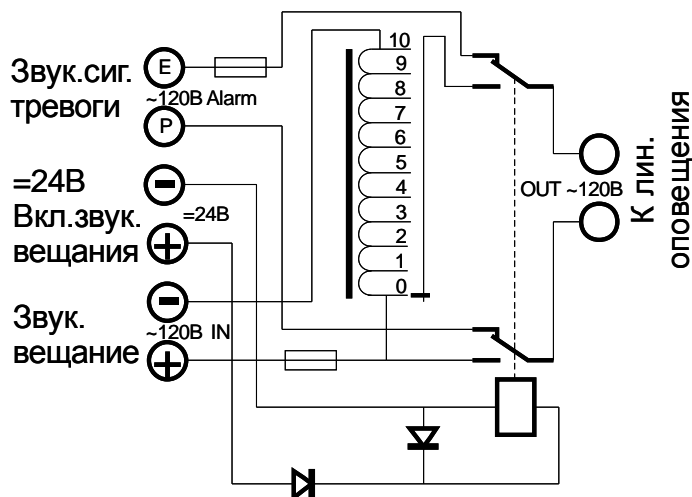

**Коммутатор линии регулируемый
ТРОМБОН – КЛ-Р**

Коммутатор предназначен для подключения линии связи одной зоны пожарного оповещения СОУЭ к линии звуковой радиотрансляции местных трансляционных сетей или радиоузлов.

Макс. мощность 60 Вт.

Входное напряжение звукового сигнала тревоги ~120В.

Входное напряжение сигнала звукового вещания ~120В.

Входное напряжение управления =24В

Размеры 80X80X67 мм

Коммутатор «Тромбон – КЛ-Р» дата изгот _____ соответствует техническим условиям ТУ 4371-001-88310620-08 и признан годным к эксплуатации.

Отметка ОТК: _____ подпись

Штамп

Срок годности 10 лет со дня изготовления.

Изготовитель: ООО «СОУЭ «Тромбон»: 390046, г. Рязань, ул. Маяковского, д. 1А, тел./факс: (4912) 29-68-41, www.trombon.org, info@trombon.org