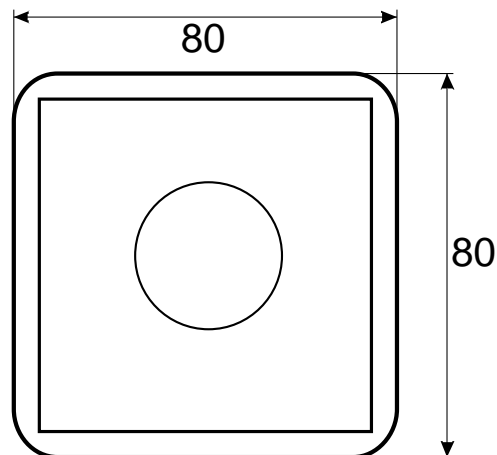

**Коммутатор линии регулируемый
ТРОМБОН – КЛ-Р**

Коммутатор предназначен для подключения линии связи одной зоны пожарного оповещения СОУЭ к линии звуковой радиотрансляции местных трансляционных сетей или радиоузлов.

Макс. мощность 60 Вт.

Входное напряжение звукового сигнала тревоги ~120В.

Входное напряжение сигнала звукового вещания ~120В.

Входное напряжение управления =24В.

Размеры 80X80X67 мм

Коммутатор «Тромбон – КЛ-Р» дата изгот _____ соответствует техническим условиям ТУ 4371-001-88310620-08 и признан годным к эксплуатации.

Отметка ОТК: _____ подпись

Штамп

Срок годности 10 лет со дня изготовления.

Изготовитель: ООО «СОУЭ «Тромбон»: 390046, г. Рязань, ул. Маяковского, д. 1А, тел./факс: (4912) 29-68-41, www.trombon.org, info@trombon.org