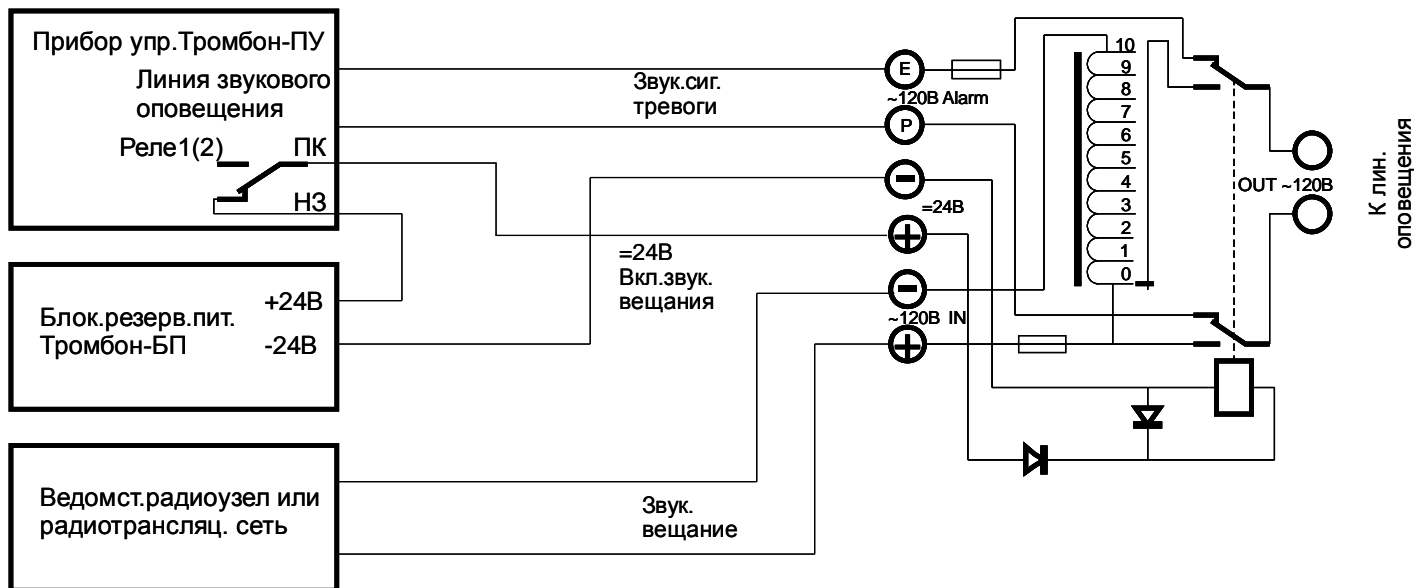

Приложение