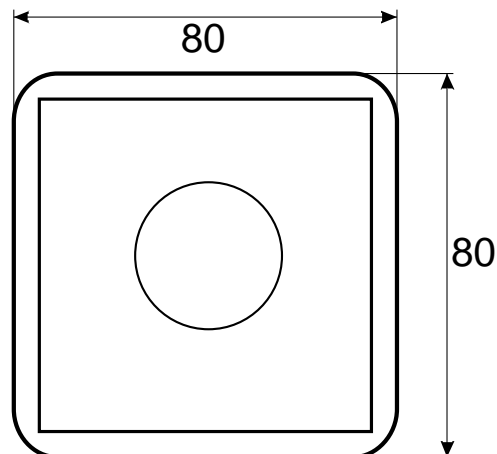

**Коммутатор линии регулируемый
ТРОМБОН – КЛ-Р**

Коммутатор предназначен для подключения линии связи одной зоны пожарного оповещения СОУЭ к линии звуковой радиотрансляции местных трансляционных сетей или радиоузлов.

Макс. мощность 60 Вт.

Входное напряжение звукового сигнала тревоги ~120В.

Входное напряжение сигнала звукового вещания ~120В.

Входное напряжение управления =24В

Размеры 80X80X67 мм

Коммутатор «Тромбон – КЛ-Р» дата изгот _____ соответствует техническим условиям ТУ 4371-001-88310620-08 и признан годным к эксплуатации.

Отметка ОТК: _____ подпись

Штамп

Срок годности 10 лет со дня изготовления.

Изготовитель: ООО «СОУЭ «Тромбон»: 390046, г. Рязань, ул. Маяковского, д. 1А, тел./факс: (4912) 29-68-41, www.trombon.org, info@trombon.org