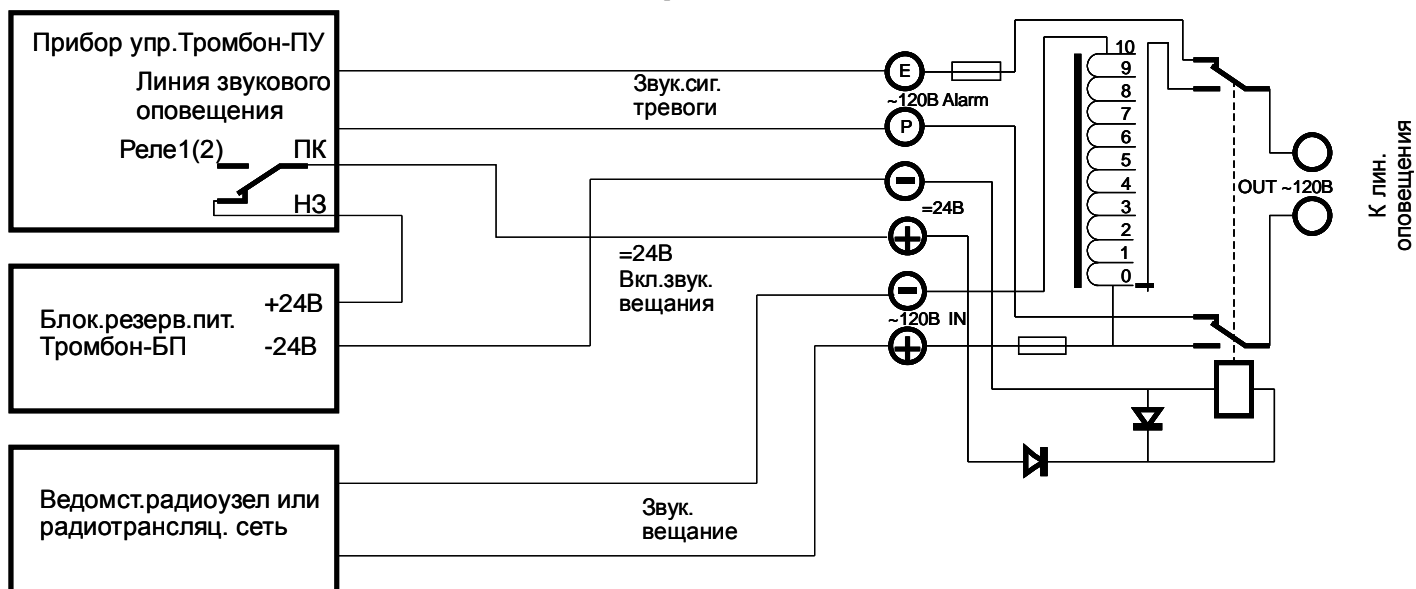

Приложение