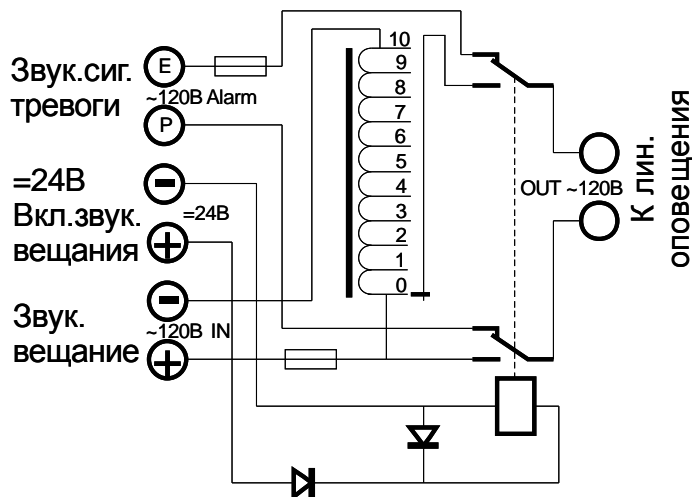

**Коммутатор линии регулируемый
ТРОМБОН – КЛ-Р**

Коммутатор предназначен для подключения линии связи одной зоны пожарного оповещения СОУЭ к линии звуковой радиотрансляции местных трансляционных сетей или радиоузлов.

Макс. мощность 60 Вт.

Входное напряжение звукового сигнала тревоги ~120В.

Входное напряжение сигнала звукового вещания ~120В.

Входное напряжение управления =24В.

Размеры 80X80X67 мм

Коммутатор «Тромбон – КЛ-Р» дата изгот _____ соответствует техническим условиям ТУ 4371-001-88310620-08 и признан годным к эксплуатации.