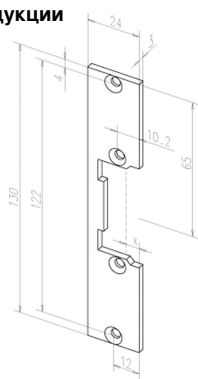

1 Информация о продукции

Flat striking plate

-----09635-01

Короткая запорная планка с вырезом под язычок.

Обзор преимуществ

- Возможна установка DIN слева или справа
- Für gängige effeff-Standard-Türöffnermodelle, außer ProFix®-Varianten

Комплект поставки

- 1 шт. плоская запорная накладка

Технические данные	
Длина	130 мм
Ширина	24 мм
Толщина	3 мм
Вырез под ригель направляющая	Нет
Размер «Х»	0-4 мм

EAN-номер	
4042203173972	-----09635-01